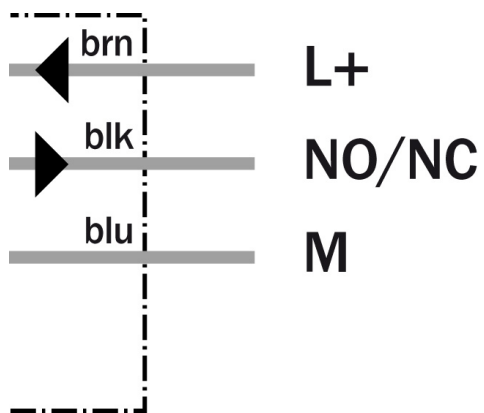

Schemat połączenia