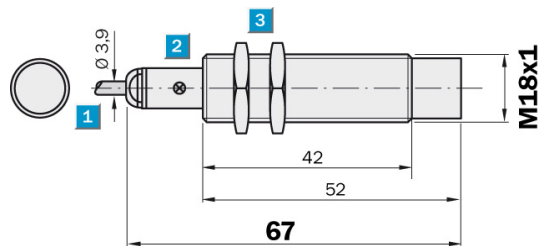

Rysunek techniczny