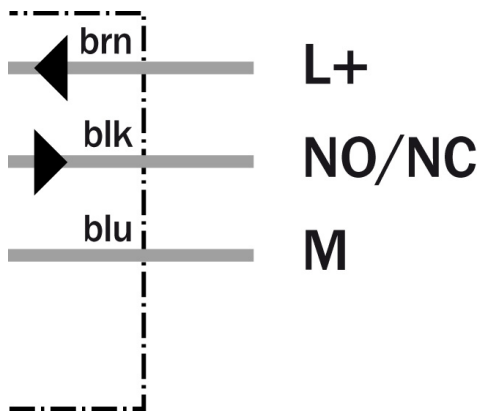

Schemat połączenia