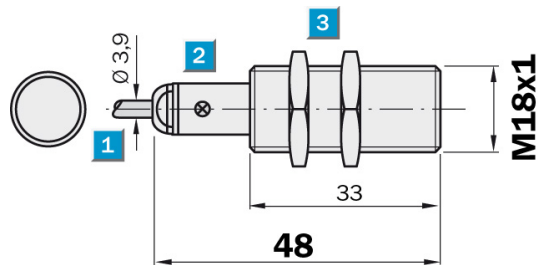

Rysunek techniczny