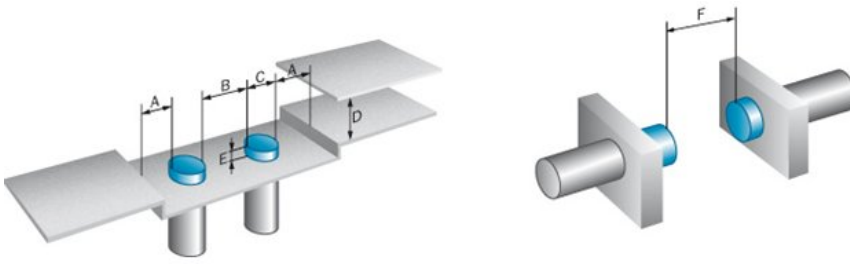

Installation note