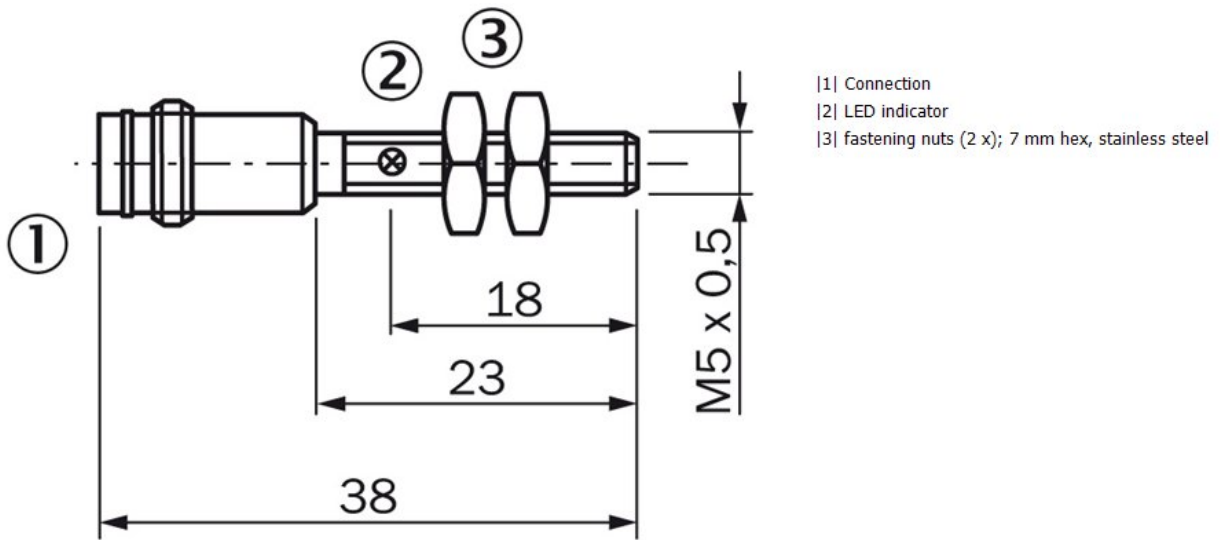

Cechy

Budowa:	Cylindryczna
Wymiar gwintu:	M5 x 0,5
Sensing range Sn:	1,5 mm
Assured sensing range Sa:	1,215 mm
Instalacja w metalu:	Zabudowana
Częstotliwość przełączania:	3.000 Hz
Wyjście przełączające:	NPN
Output function:	NC
Electrical wiring:	DC 3-wire
Rodzaj zabezpieczenia:	IP 67 ¹⁾
Sposób przyłączenia:	Connector M8, 3-pin

¹⁾ According to EN 60529

Mechanika/elektronika

Napięcie zasilania:	10 V DC ... 30 V DC
Tętnienia resztkowe:	≤ 20 % ¹⁾
Spadek napięcia:	≤ 2 V ²⁾
Pobór prądu:	≤ 10 mA ³⁾

Czas osiągnięcia dostępności:	≤ 10 ms
Histeresa:	1 % ... 10 %
Odtwarzalność:	≤ 2 % ⁴⁾
Przesunięcie cieplne (Sr):	≤ 10 %
Kompatybilność elektromagnetyczna:	Zgodna z EN 60947-5-2
Output current I _a :	≤ 200 mA
Zabezpieczenie przed zwarciami:	✓
Zabezpieczenie przed zmianą biegunowości:	✓
Power-up pulse protection:	-
Shock and vibration resistance:	30 g, 11 ms/10 ... 55 Hz, 1 mm
Ambient operating temperature:	-25 °C ... 70 °C
Tworzywo, obudowa:	Stainless steel
Tworzywo, obudowa:	Tworzywo sztuczne, PA 66
Długość obudowy:	38 mm
Thread length:	22 mm
Moment dokręcania:	≤ 1,8 Nm

1) Of V_S 2) With I_a = 200 mA 3) Bez obciążenia 4) U_b = 20 V DC ... 30 V DC, T_a = 23 °C ± 5 °C

Współczynniki redukcyjne

Uwaga:	The values are reference values which may vary
Stainless steel (V2A, 304):	Ca. 0,75
Copper (Cu):	Ca. 0,4
Aluminum (Al):	Ca. 0,4
Brass (Br):	Ca. 0,5

Instrukcje okrelaj ce

E:	0 mm
Uwaga:	Associated graphic see "Installation"

Installation note

Dimensional drawing

Alle Maße in mm

Connection diagram

Connection type

Australia