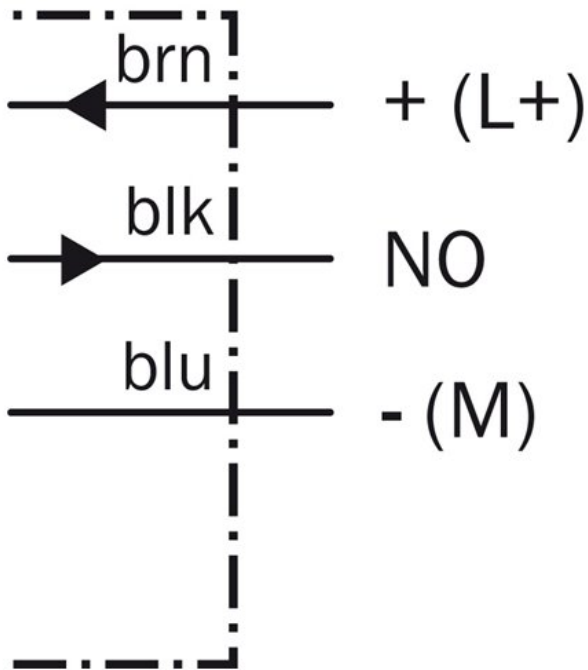

Connection diagram