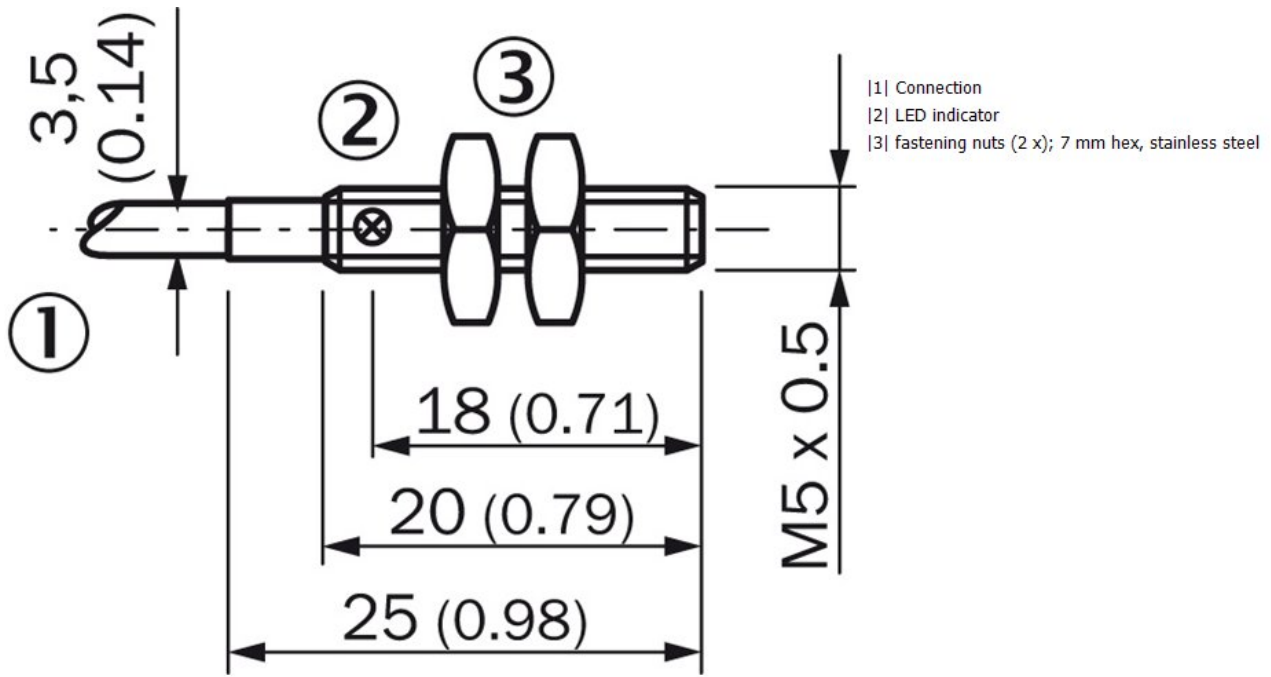

Rysunek techniczny