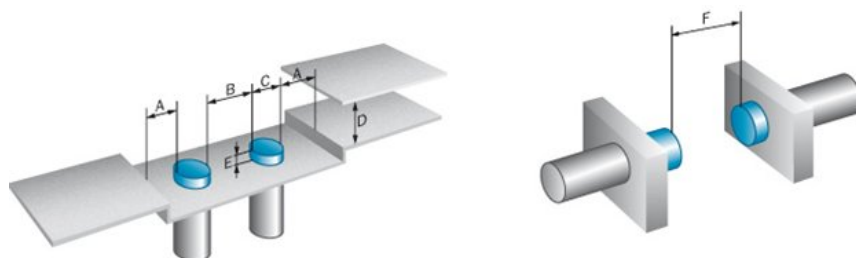

Czas osiągnięcia dostępności:	≤ 10 ms
Histeresa:	1 % ... 10 %
Odtwarzalność::	≤ 1,5 % ⁴⁾
Przesunięcie cieplne (Sr):	≤ 10 %
Kompatybilność elektromagnetyczna::	Zgodna z EN 60947-5-2
Output current Ia:	≤ 200 mA
Cable material:	PUR
Conductor cross-section:	0,14 mm²
Cable diameter:	3,5 mm
Zabezpieczenie przed zwarciami:	✓
Zabezpieczenie przed zmianą biegunowości:	✓
Power-up pulse protection:	-
Shock and vibration resistance:	30 g, 11 ms/10 ... 55 Hz, 1 mm
Ambient operating temperature:	-25 °C ... +70 °C
Tworzywo, obudowa:	Stainless steel, Stainless steel
Tworzywo, obudowa:	Tworzywo sztuczne, PA 66
Długość obudowy:	25 mm
Thread length:	20 mm
Moment dokręcania:	≤ 1,5 Nm

1) Of V_S 2) With $I_a = 200 \text{ mA}$ 3) Bez obciążenia 4) $U_b = 20 \text{ V DC} \dots 30 \text{ V DC}$, $T_a = 23 \text{ °C} \pm 5 \text{ °C}$

Instrukcje okrelajace

Uwaga:

Associated graphic see "Installation"

Installation note