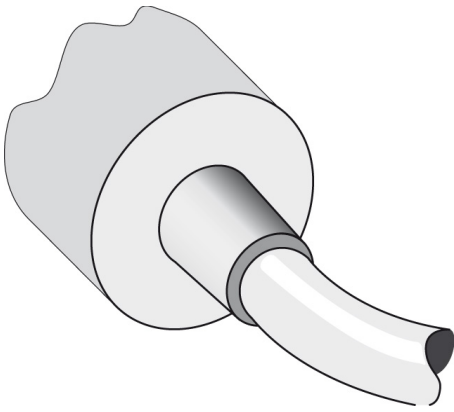

Connection type