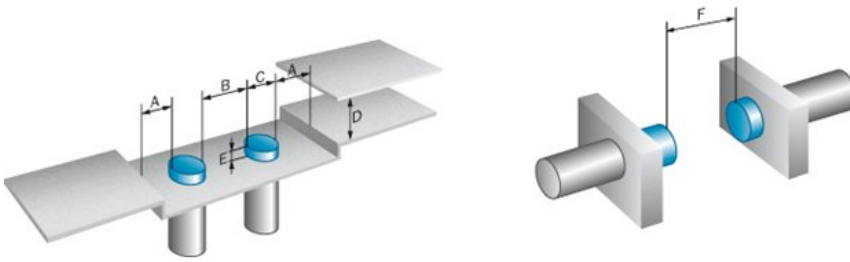

Installation note