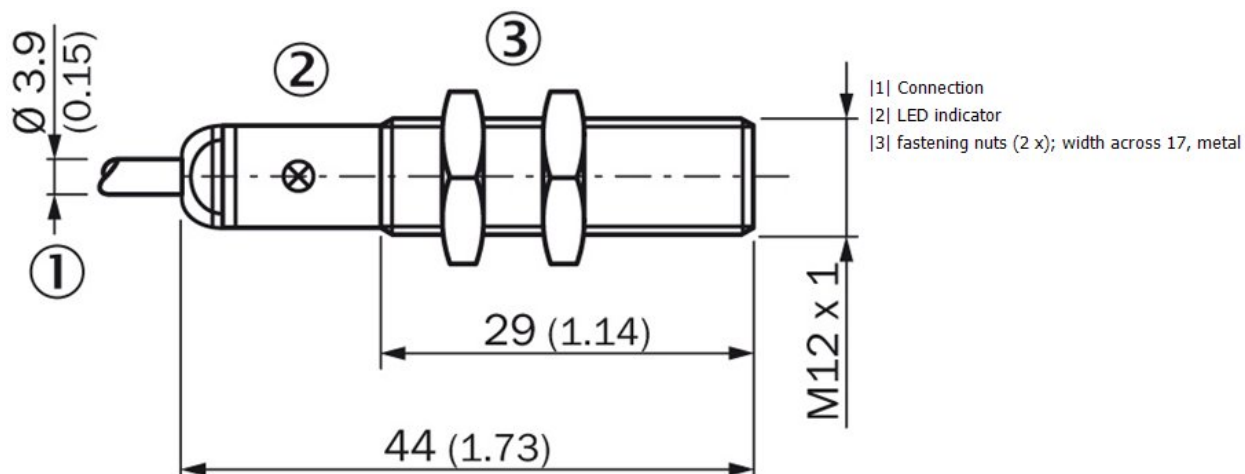

Rysunek techniczny