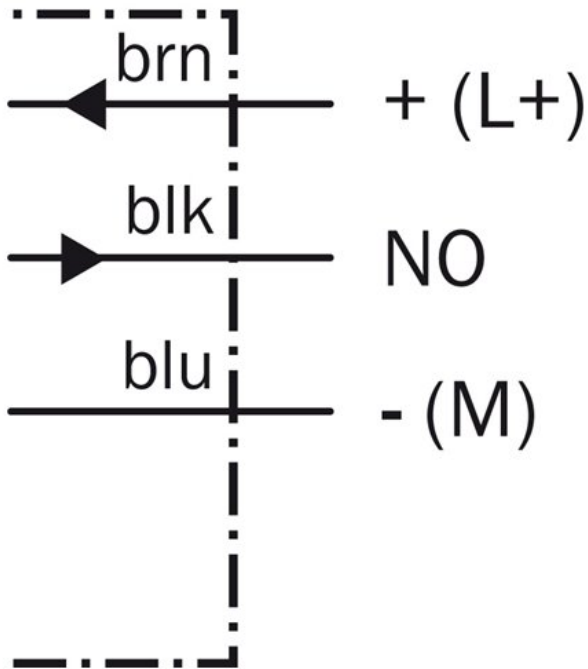

Connection diagram