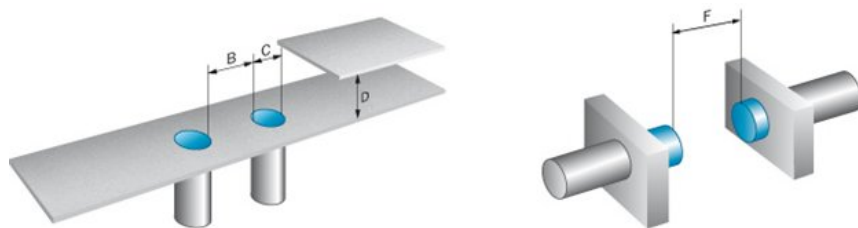

Installation note